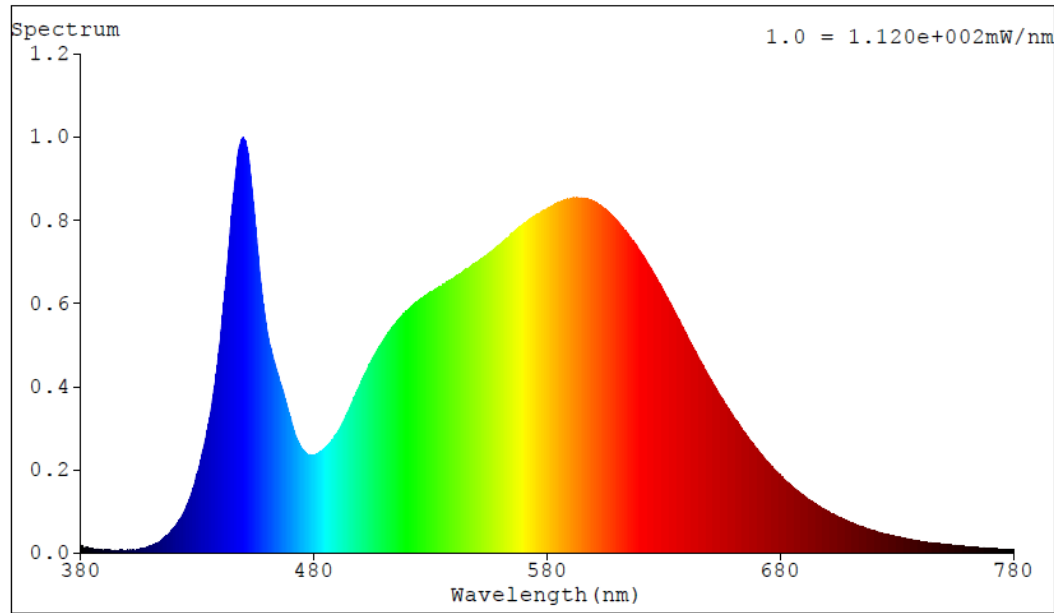

Spectrum

Spectral Distribution