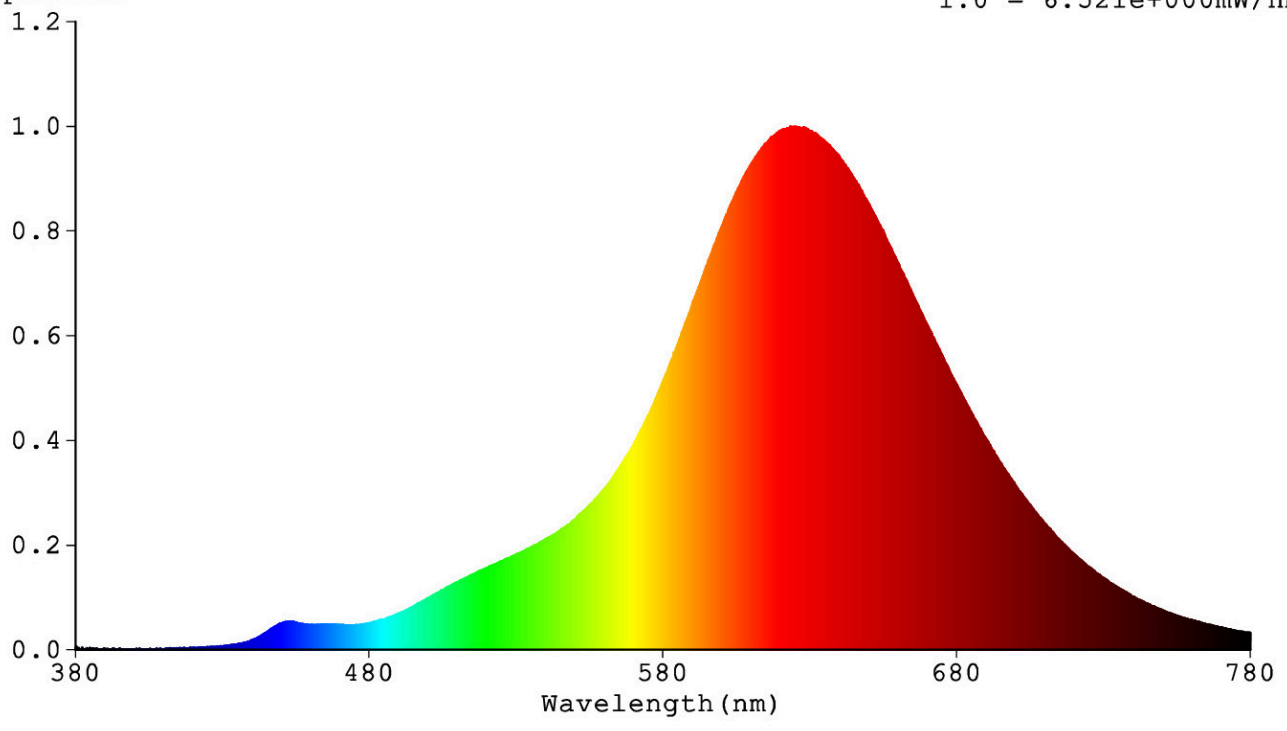

Spectrum

1.0 = 6.521e+000mW/nr